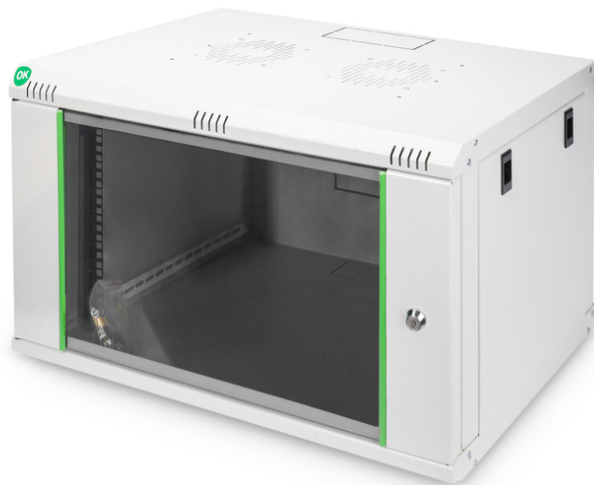

DIGITUS Wandgehäuse Dynamic Basic Serie - 600x450 mm (BxT)

DN-19 07-U-EC
EAN 4016032221692

7HE Wandgehäuse, Dynamic Basic 385x600x450 mm, Farbe Grau (RAL 7035)

Die Wandgehäuse der Dynamic Basic Serie sind aus einer robusten Stahlblechkonstruktion gefertigt. Die Stabilität wird durch die Schweißpunkte erhöht. Die Seitenteile sind abnehmbar und die Wandmontage ist einfach und kann deshalb schnell vorgenommen werden. Durch Ihre Flexibilität sind die Wandgehäuse ideal für alle gängigen EDV- und Telekommunikationsanwendungen geeignet.

- Schutzklasse IP20
- Abschließbare Sicherheitsglastür mit Stahlrahmen
- 235° Türöffnungswinkel
- 1-Punkt-Verriegelung an der Fronttür
- 483 mm (19")-Profilschienen an der Vorderseite innerhalb des Schrankes montiert, galvanisiert
- 483 mm (19")-Profilschienen sind in der Tiefe verstellbar und mit Markierung der Höheneinheit versehen
- 0,8 - 1,2 mm robustes Stahlblech mit hoher Belastbarkeit, pulverbeschichtet
- Kabelzuführung möglich an Rückseite, Dach und Boden (vorgestanzte Ausbrüche)

- Dach ist vorbereitet zur Aufnahme eines Lüfterelements (ausgestanzte Aufnahmen)
- Lüftungsschlitze für aktive sowie passive Be- und Entlüftung
- 4 Erdungspunkte (Boden, Seitenteil und Fronttür) mit Schutzkappe
- Einbautiefe für Komponenten min.-max.: 335 - 380 mm
- IP Schutzklasse: IP20
- Farbe: lichtgrau, RAL 7035
- Tiefe: 450 mm
- Fronttür: Glastür, einflügelig
- HE: 7
- Traglast: 60 kg
- Montiert: ja
- Seitenwände: Beidseitig
- Schranktyp: Wandgehäuse
- Breite: 600 mm