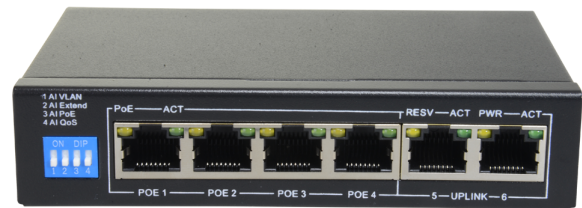

SF-SW0604POE-60

Switch PoE

4 PoE + Ports 2 Uplink RJ45

Geschwindigkeit bis zu 100 Mbps auf
allen Ports

Insgesamt bis zu 60W für alle Ports

Bandbreite 1.2 Gbps

Standard IEEE802.3af (PoE) / at
(PoE+)

Safire

Desktop-Switch

4 Ports RJ45 10/100 Mbps + 2 Uplink-Port 10/100 Mbps

4 PoE-Ports (Ports 1~4)

Unterstützt Ai VLAN/Ai QoS/Ai PoE/ Ai Extend

Unterstützt PoE-Leistung bis zu 30W jedem Port

Kompatibel mit PoE IEEE802.3af/at

Spezifikationen

Interface 4 PoE PoertsRJ45 + 2 Uplink RJ45

Geschwindigkeits Ports 10/100 Mbps

Bandbreite Bis 1.2Gbps

Lieferung von elektrischer Energie Bis zu 60 W insgesamt für alle Ports

PoE-Funktionen Gemäß IEEE-Standard 802.3af PoE